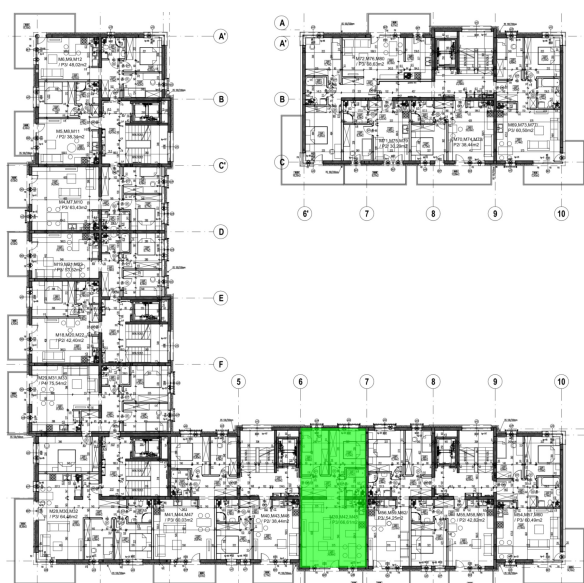

## Miodowa 17 seg. A mieszkanie 42

<b>Numer</b>	42
<b>Klatka:</b>	4
<b>Piętro:</b>	Piętro II
<b>Metraż:</b>	66,79 m <sup>2</sup>
<b>Pokoje:</b>	3
<b>Cena brutto mieszkania / m<sup>2</sup>:</b>	8 190 zł
<b>Cena brutto oferty:</b>	597 143 zł
<b>W cenie oferty:</b>	Mieszkanie nr. 42: 547 010 zł, Miejsce parkingowe nr. 33: 42 000 zł, Komórka lokatorska nr. 42: 8 010 zł, Udział w drodze - 123 zł