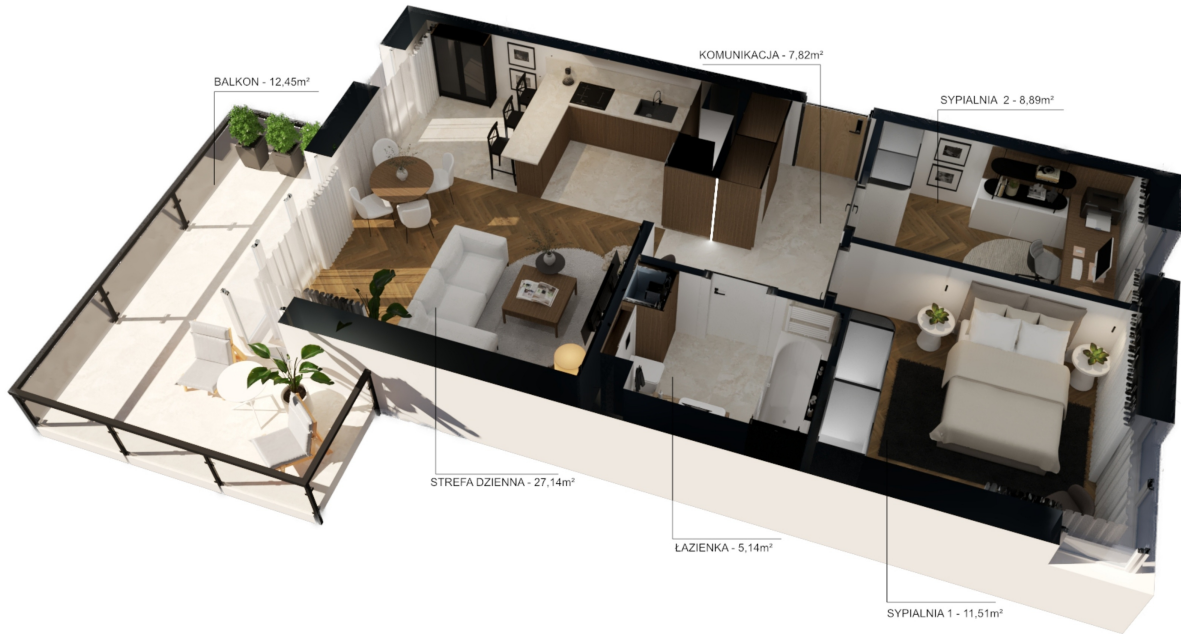

## Miodowa 17 seg. B mieszkanie 69

<b>Numer</b>	69
<b>Klatka:</b>	6
<b>Piętro:</b>	Piętro I
<b>Metraż:</b>	61,03 m <sup>2</sup>
<b>Pokoje:</b>	3
<b>Cena brutto mieszkania / m<sup>2</sup>:</b>	8 190 zł
<b>Cena brutto oferty:</b>	552 059 zł
<b>W cenie oferty:</b>	Mieszkanie nr. 69: 499 836 zł, Miejsce parkingowe nr. 4: 44 000 zł, Komórka lokatorska nr. 69: 8 100 zł, Udział w drodze - 123 zł