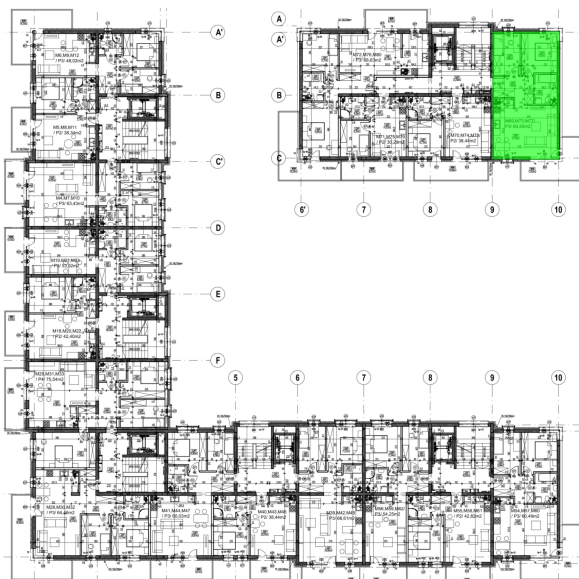

## Miodowa 17 seg. B mieszkanie 69

<b>Numer</b>	69
<b>Klatka:</b>	6
<b>Piętro:</b>	Piętro I
<b>Metraż:</b>	61,03 m <sup>2</sup>
<b>Pokoje:</b>	3
<b>Cena brutto mieszkania / m<sup>2</sup>:</b>	8 190 zł
<b>Cena brutto oferty:</b>	552 059 zł
<b>W cenie oferty:</b>	Mieszkanie nr. 69: 499 836 zł, Miejsce parkingowe nr. 4: 44 000 zł, Komórka lokatorska nr. 69: 8 100 zł, Udział w drodze - 123 zł